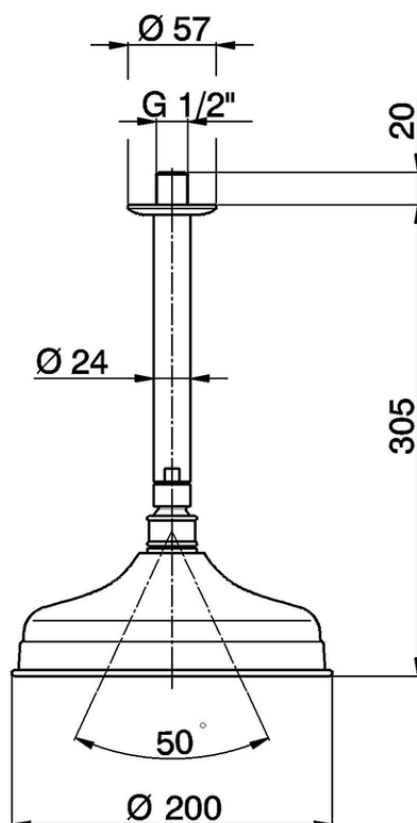

## Braccio doccia a soffitto con soffione SHOWER\_SS013410

SS013410

<https://www.huberitalia.com/braccio-doccia-a-soffitto-con-soffione-shower-ss013410>

2024-12-22