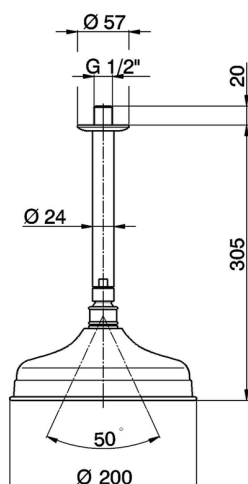

Braccio doccia a soffitto con soffione SHOWER_SS013410

MODELLO **SS013410**

Braccio doccia a soffitto con soffione, soffione tondo
D.200 mm, braccio doccia L.305 mm

FINITURE DISPONIBILI

- **21** 21 Cromo
- **24** 24 Oro
- **27** 27 Vecchio Bronzo
- **2A** 2A Nichel Satinato Spazzolato
- **26** 26 Vecchio Rame

CARATTERISTICHE

2024-12-22