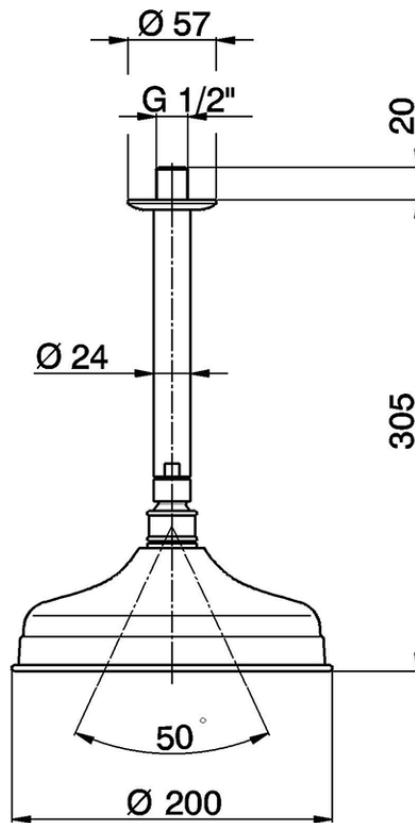

Braccio doccia a soffitto con soffione SHOWER_SS013410

SS013410

<https://www.huberitalia.com/braccio-doccia-a-soffitto-con-soffione-shower-ss013410>

2025-01-21