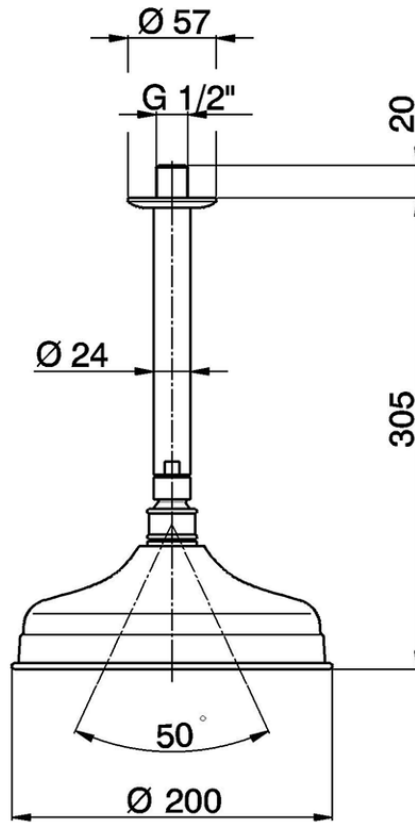

Braccio doccia a soffitto con soffione SHOWER_SS013410

SS013410

<https://www.huberitalia.com/braccio-doccia-a-soffitto-con-soffione-shower-ss013410>

2024-12-22