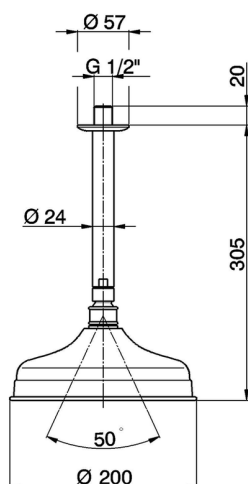

Braccio doccia a soffitto con soffione SHOWER_SS013410

MODELLO **SS013410**

Braccio doccia a soffitto con soffione, soffione tondo
D.200 mm, braccio doccia L.305 mm

FINITURE DISPONIBILI

- **21** 21 Cromo
- **24** 24 Oro
- **27** 27 Vecchio Bronzo
- **2A** 2A Nichel Satinato Spazzolato
- **26** 26 Vecchio Rame

CARATTERISTICHE

2024-12-31