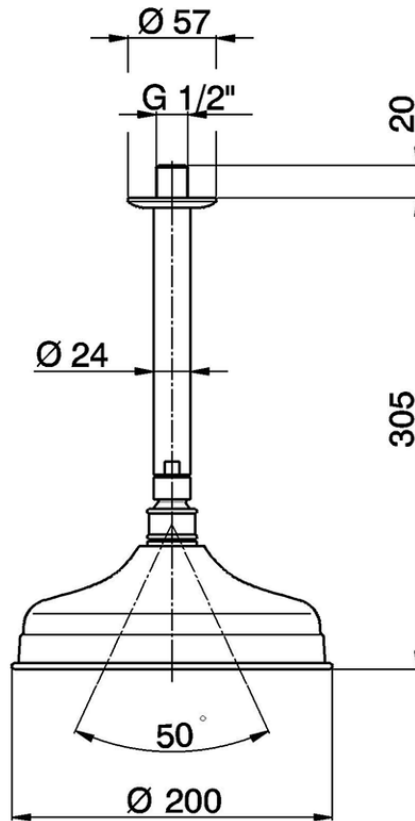

Braccio doccia a soffitto con soffione SHOWER_SS013410

SS013410

<https://www.huberitalia.com/braccio-doccia-a-soffitto-con-soffione-shower-ss013410>

2024-12-22