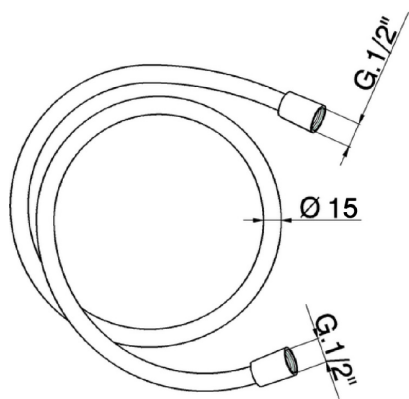

Flessibile liscio SUPREME 200 cm SHOWER_ZB009090

MODELLO **ZB009090**

Flessibile liscio SUPREME 200 cm

FINITURE DISPONIBILI

- 
21 21 Cromo
- 
40 40 Nero Opaco
- 
4Q 4Q Bianco Opaco

CARATTERISTICHE

2025-02-05