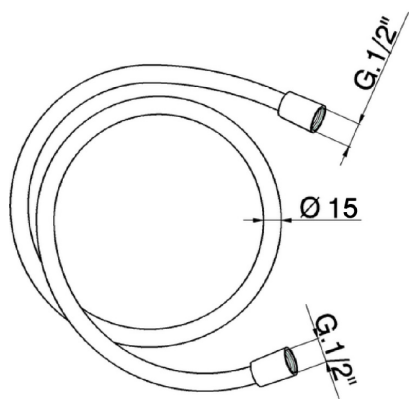

Flessibile liscio SUPREME 200 cm SHOWER_ZB009090

MODELLO **ZB009090**

Flessibile liscio SUPREME 200 cm

FINITURE DISPONIBILI

- 
21 21 Cromo
- 
40 40 Nero Opaco
- 
4Q 4Q Bianco Opaco

CARATTERISTICHE

2025-01-02