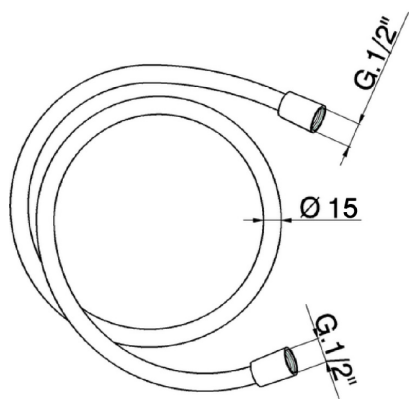

## Flessibile liscio SUPREME 200 cm SHOWER\_ZB009090

MODELLO **ZB009090**

Flessibile liscio SUPREME 200 cm

FINITURE DISPONIBILI

- 
**21** 21 Cromo
- 
**40** 40 Nero Opaco
- 
**4Q** 4Q Bianco Opaco

CARATTERISTICHE