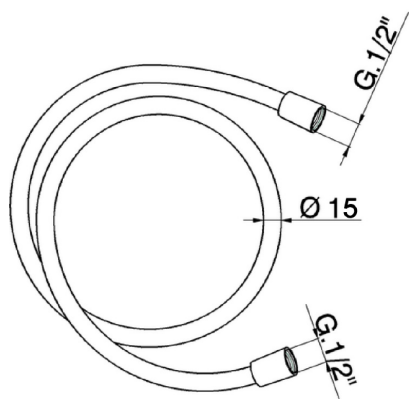

Flessibile liscio SUPREME 200 cm SHOWER_ZB009090

MODELLO **ZB009090**

Flessibile liscio SUPREME 200 cm

FINITURE DISPONIBILI

21 21 Cromo

40 40 Nero Opaco

4Q 4Q Bianco Opaco

CARATTERISTICHE