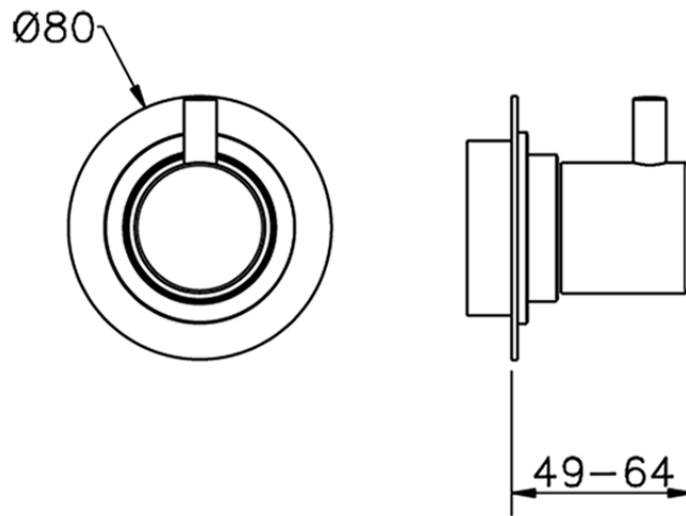

Parte esterna rubinetto d'arresto NUOVA KIRUNA_K2003310

K2003310

<https://www.huberitalia.com/parte-esterna-rubinetto-darresto-nuova-kiruna-k2003310>

2025-02-23