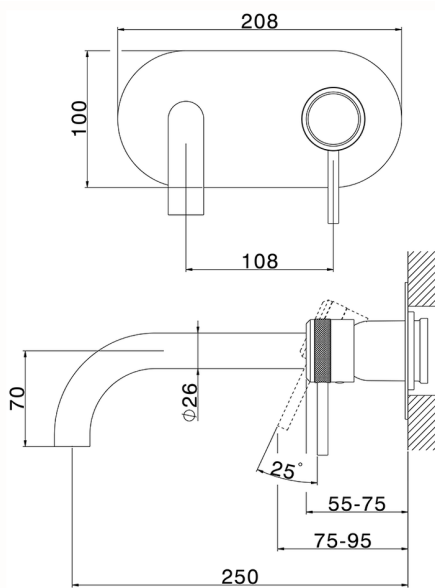

CARATTERISTICHE

Installazione **Incasso**
Parti Incasso necessarie **ZB002450**