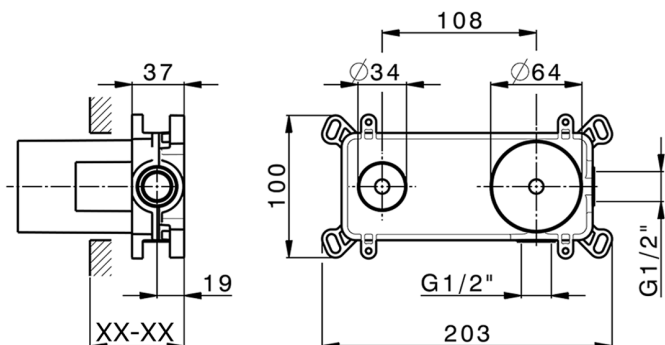

## Parte esterna monocomando lavabo a parete CHRONOS\_CR00551B

MODELLO **CR00551B**

Parte esterna monocomando lavabo a parete, senza parte incasso, bocca L.250 mm, per art. Easy-Box ZB002450 e art. ZB025510

## Parte incasso monocomando lavabo a parete Easy-Box INCASSO\_ZB002450

MODELLO **ZB002450**

Parte incasso monocomando lavabo a parete Easy-Box, con scatola di protezione, senza parte esterna

FINITURE DISPONIBILI

CARATTERISTICHE

Incasso **1**  
 Ricambio Cartuccia **ZZ95409000**  
**Cartuccia Monocomando 35 mm**

Piastra/Plate/Plaque/Platte/Placa

2-3mm: XX 56-76

10mm: XX 48-68