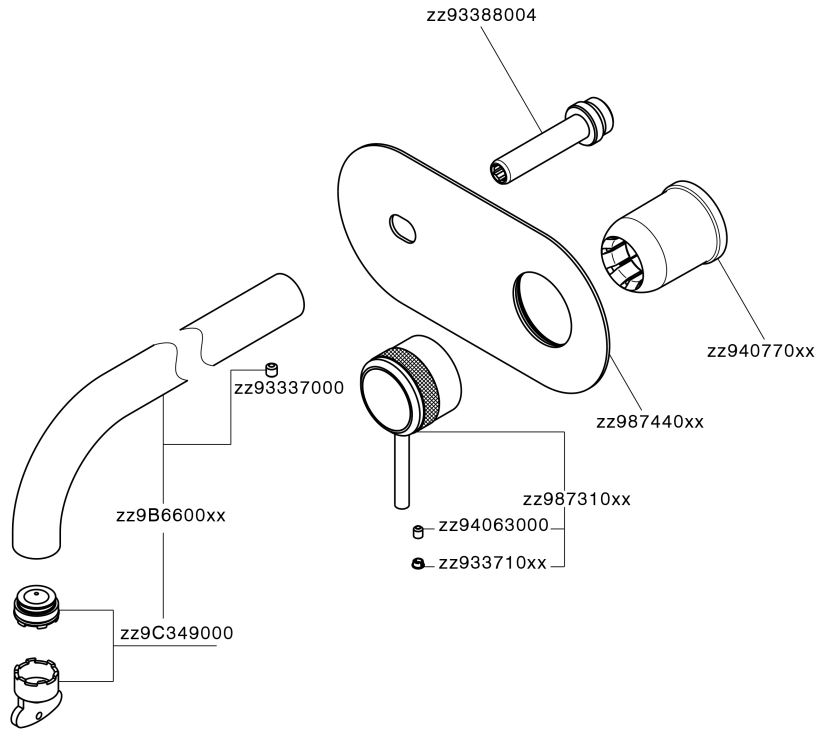

Parte esterna monocomando lavabo a parete CHRONOS_CR00551B

CR00551B

<https://huberitalia.com/parte-esterna-monocomando-lavabo-a-parete-chronos-cr00551b>