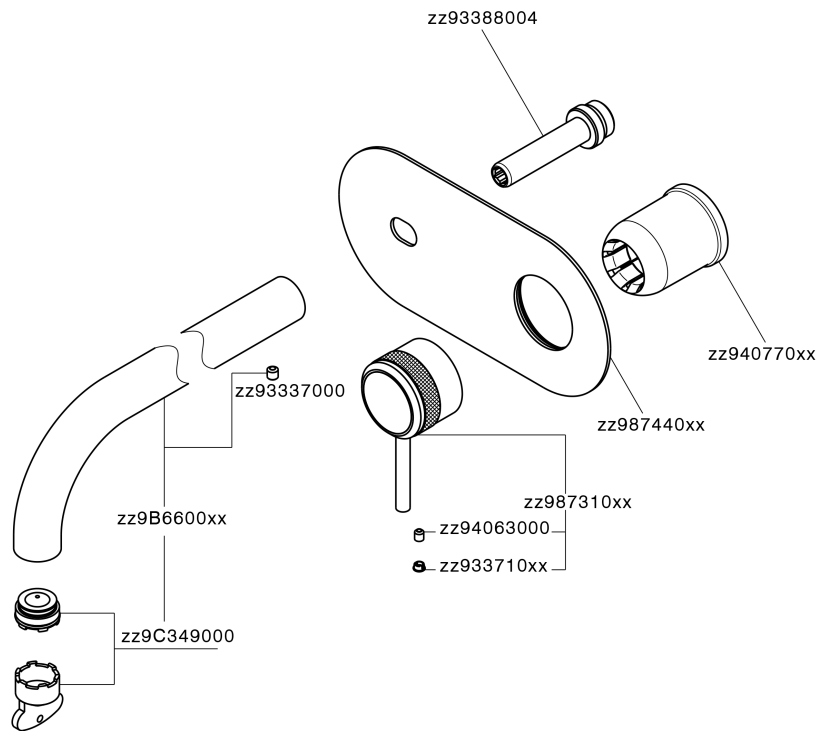

Parte esterna monocomando lavabo a parete CHRONOS_CR00551B

CR00551B

<https://huberitalia.com/parte-esterna-monocomando-lavabo-a-parete-chronos-cr00551b>

Parte incasso monocomando lavabo a parete Easy-Box INCASSO_ZB002450

ZB002450

<https://huberitalia.com/parte-incasso-monocomando-lavabo-a-parete-easy-box-incasso-zb002450>

2024-11-21