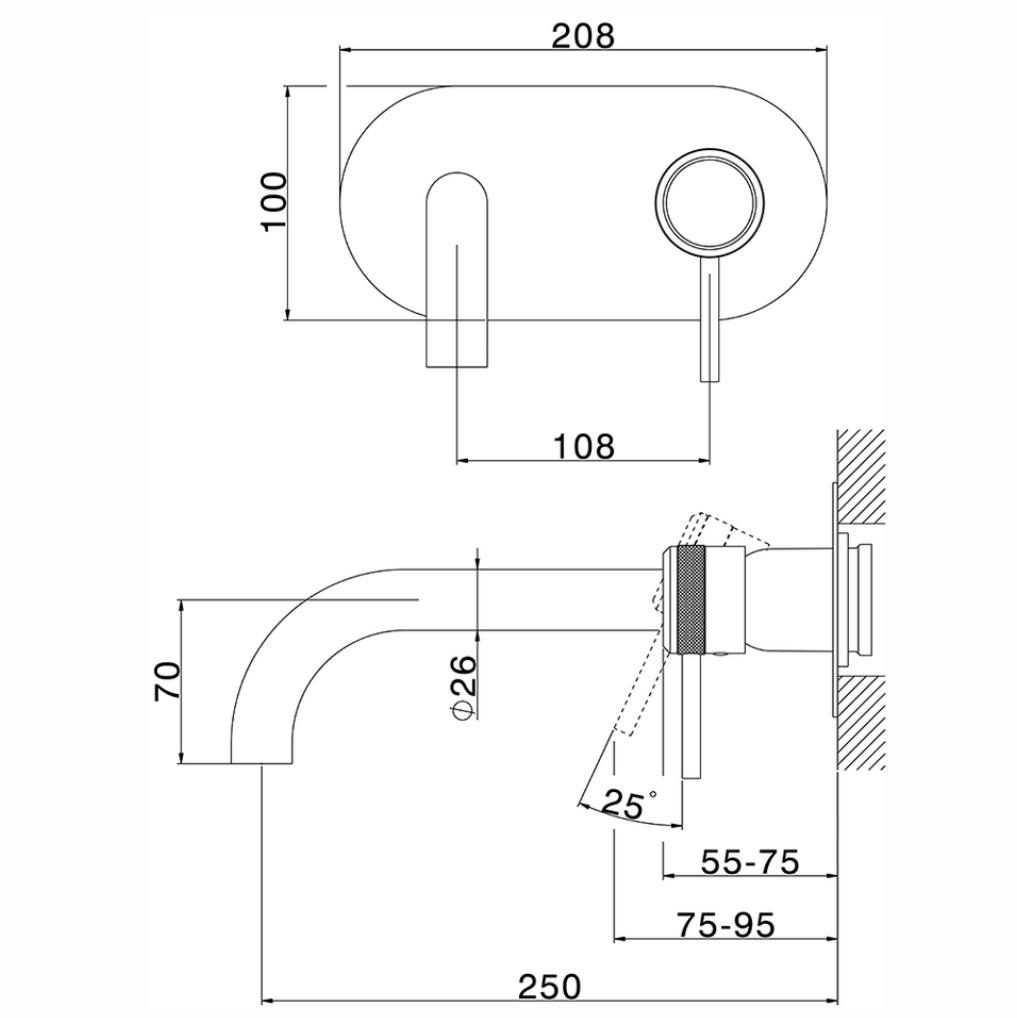

Parte esterna monocomando lavabo a parete CHRONOS_CR00551B

CR00551B

<https://huberitalia.com/parte-esterna-monocomando-lavabo-a-parete-chronos-cr00551b>

Piastra/Plate/Plaque/Platte/Placa

2-3mm: XX 56-76

10mm: XX 48-68