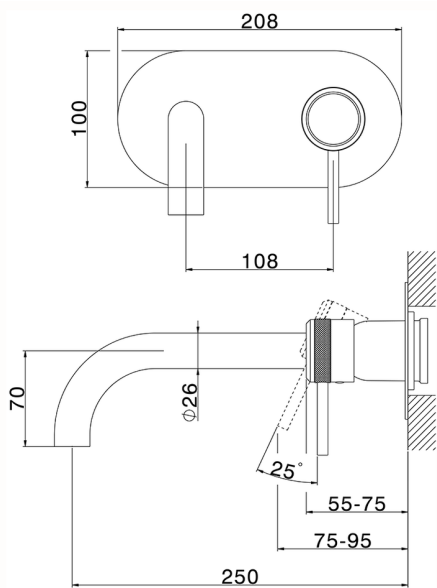

CARATTERISTICHE

Installazione **Incasso**
Parti Incasso necessarie **ZB002450**