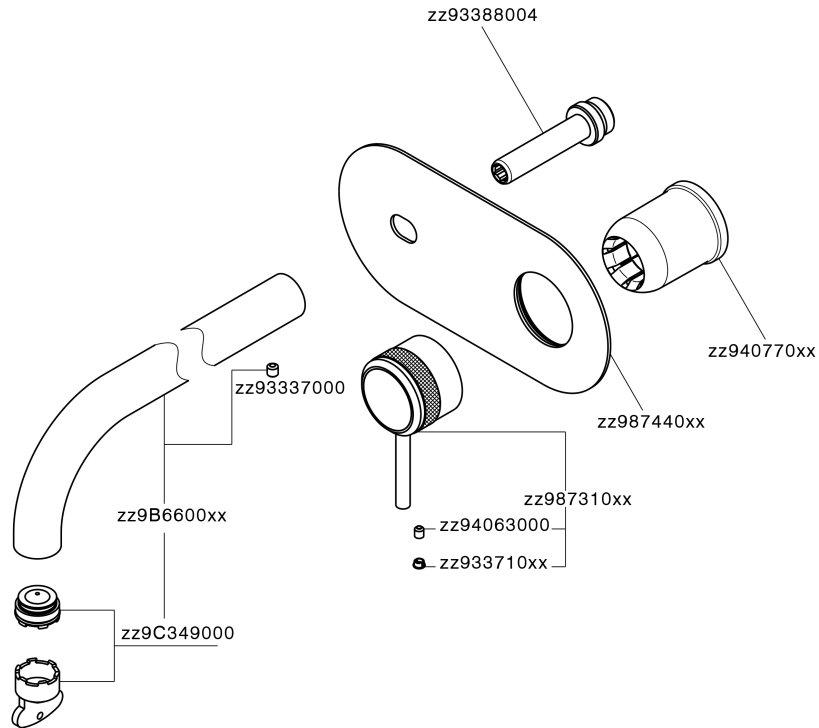

## Parte esterna monocomando lavabo a parete CHRONOS\_CR00551B

CR00551B

<https://huberitalia.com/parte-esterna-monocomando-lavabo-a-parete-chronos-cr00551b>

Parte incasso monocomando lavabo a parete Easy-Box INCASSO\_ZB002450

ZB002450

<https://huberitalia.com/parte-incasso-monocomando-lavabo-a-parete-easy-box-incasso-zb002450>

2024-11-23