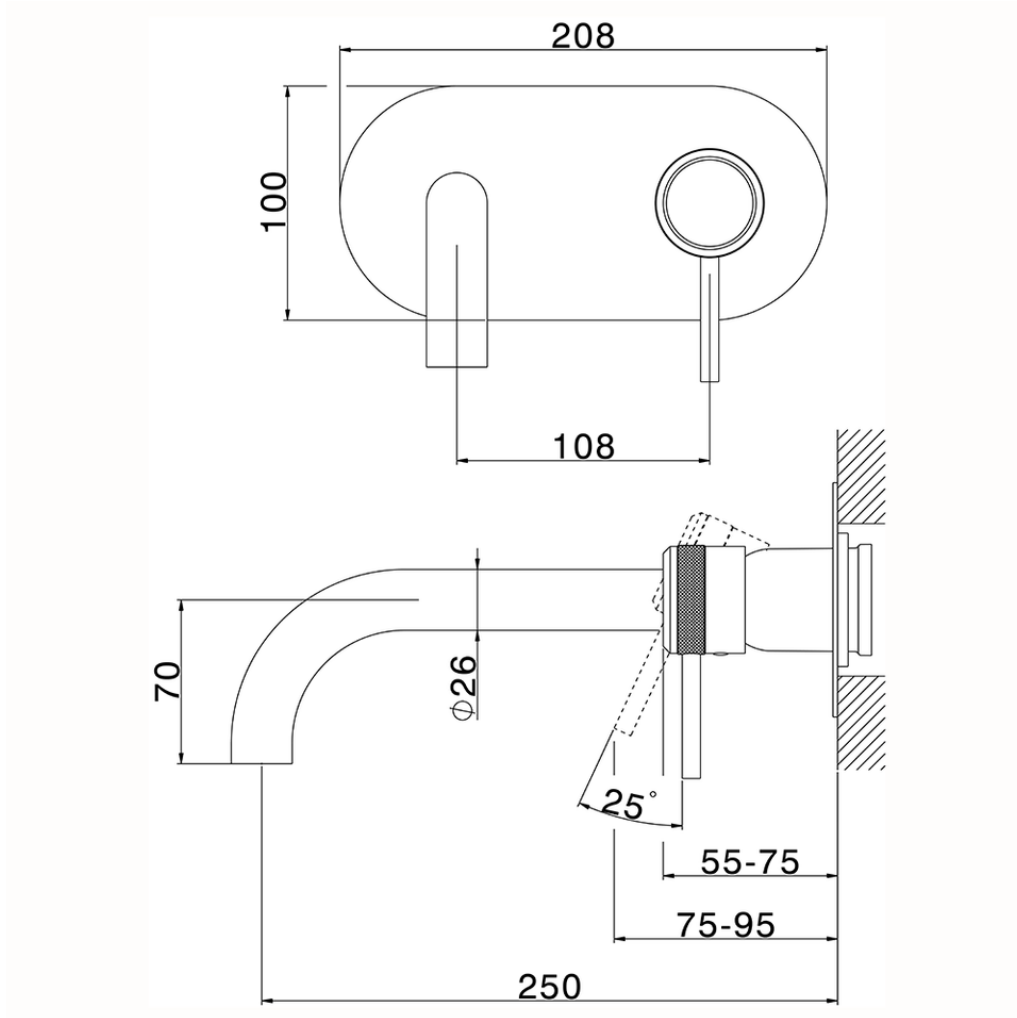

Parte esterna monocomando lavabo a parete CHRONOS\_CR00551B

CR00551B

<https://huberitalia.com/parte-esterna-monocomando-lavabo-a-parete-chronos-cr00551b>

Piastra/Plate/Plaque/Platte/Placa

2-3mm: XX 56-76

10mm: XX 48-68