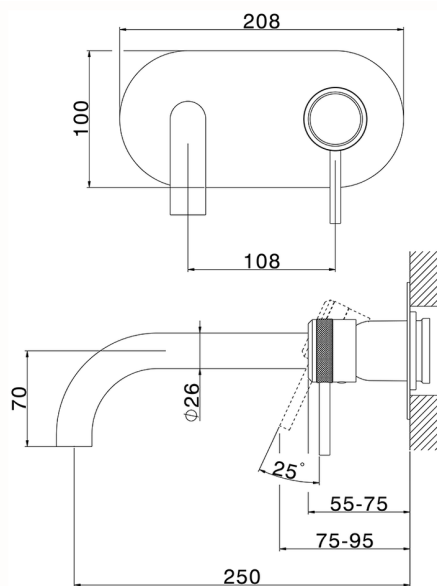

Parte esterna monocomando lavabo a parete CHRONOS_CR00551B

MODELLO **CR00551B**

Parte esterna monocomando lavabo a parete, senza parte incasso, bocca L.250 mm, per art. Easy-Box ZB002450 e art. ZB025510

FINITURE DISPONIBILI

-  **21** 21 Cromo
-  **2F** 2F Nichel Spazzolato
-  **2Q** 2Q Black Titanium

CARATTERISTICHE

Installazione **Incasso**
 Parti Incasso necessarie **ZB002450**

Parte esterna monocomando lavabo a parete CHRONOS_CR00551B

CR00551B

<https://huberitalia.com/parte-esterna-monocomando-lavabo-a-parete-chronos-cr00551b>

Parte incasso monocomando lavabo a parete Easy-Box INCASSO_ZB002450

MODELLO **ZB002450**

Parte incasso monocomando lavabo a parete Easy-Box, con scatola di protezione, senza parte esterna

FINITURE DISPONIBILI

CARATTERISTICHE

Incasso **1**
 Ricambio Cartuccia **ZZ95409000**
Cartuccia Monocomando 35 mm

Piastra/Plate/Plaque/Platte/Placa

2-3mm: XX 56-76

10mm: XX 48-68

EcoStop

Con il Dispositivo EcoStop l'apertura dell'acqua avviene con un punto duro al 50% circa della portata. Un fermo a metà apertura, da vincere con una leggera forza solo e soltanto quando ci sia una reale necessità di richiesta d'acqua alla massima portata. Ciò permette di consumare fino al 50% in meno di acqua.