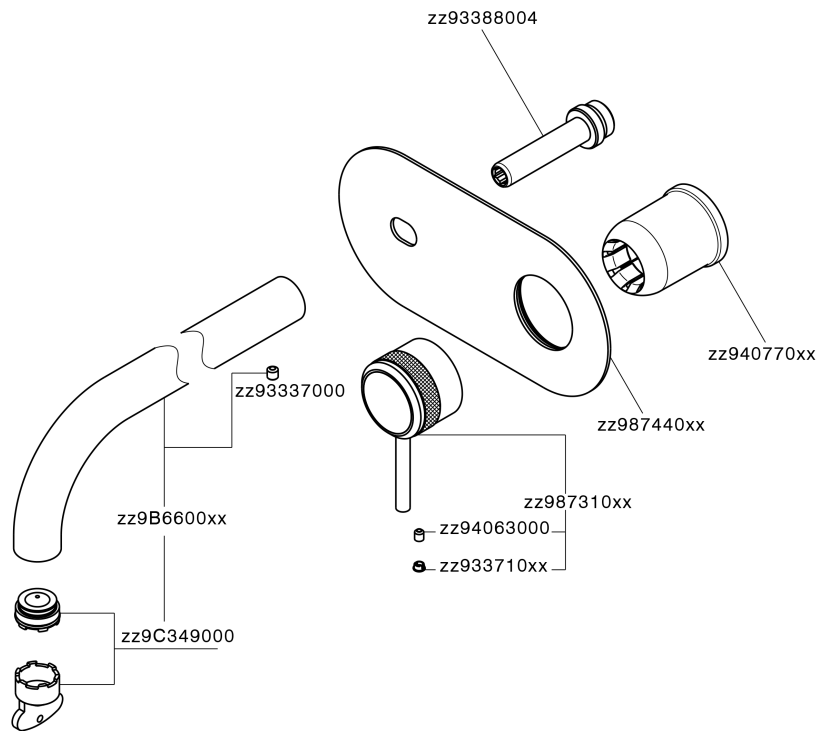

Parte esterna monocomando lavabo a parete CHRONOS_CR00551B

MODELLO **CR00551B**

Parte esterna monocomando lavabo a parete, senza parte incasso, bocca L.250 mm, per art. Easy-Box ZB002450 e art. ZB025510

FINITURE DISPONIBILI

-  **21** 21 Cromo
-  **2F** 2F Nichel Spazzolato
-  **2Q** 2Q Black Titanium

CARATTERISTICHE

Installazione **Incasso**
 Parti Incasso necessarie **ZB002450**

Parte esterna monocomando lavabo a parete CHRONOS_CR00551B

CR00551B

<https://huberitalia.com/parte-esterna-monocomando-lavabo-a-parete-chronos-cr00551b>

Parte incasso monocomando lavabo a parete Easy-Box INCASSO_ZB002450

MODELLO **ZB002450**

Parte incasso monocomando lavabo a parete Easy-Box, con scatola di protezione, senza parte esterna

FINITURE DISPONIBILI

CARATTERISTICHE

Incasso **1**
 Ricambio Cartuccia **ZZ95409000**
Cartuccia Monocomando 35 mm

Piastra/Plate/Plaque/Platte/Placa

2-3mm: XX 56-76

10mm: XX 48-68

EcoStop

Con il Dispositivo EcoStop l'apertura dell'acqua avviene con un punto duro al 50% circa della portata. Un fermo a metà apertura, da vincere con una leggera forza solo e soltanto quando ci sia una reale necessità di richiesta d'acqua alla massima portata. Ciò permette di consumare fino al 50% in meno di acqua.