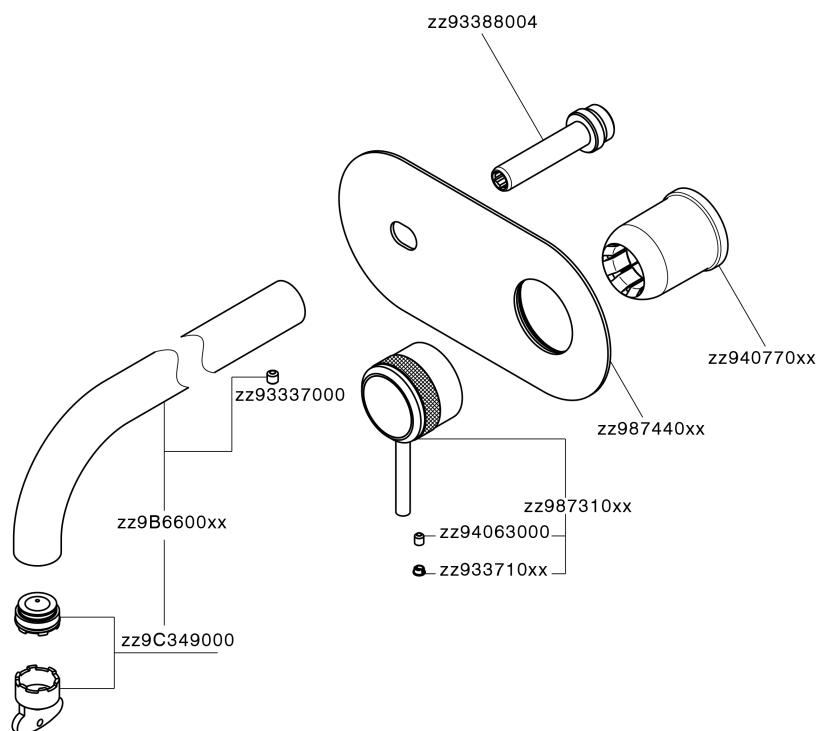

Parte esterna monocomando lavabo a parete CHRONOS_CR00551B

CR00551B

<https://huberitalia.com/parte-esterna-monocomando-lavabo-a-parete-chronos-cr00551b>

Parte incasso monocomando lavabo a parete Easy-Box INCASSO_ZB002450

ZB002450

<https://huberitalia.com/parte-incasso-monocomando-lavabo-a-parete-easy-box-incasso-zb002450>

2024-11-21