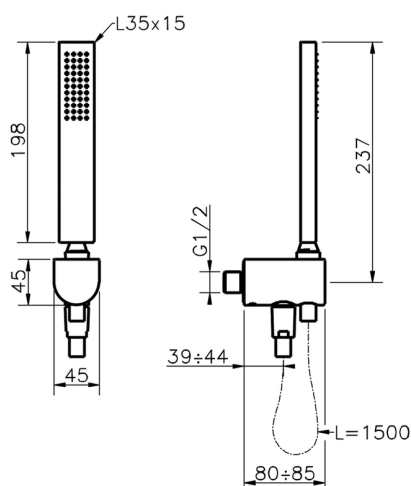

Completo doccia con presa d'acqua SHOWER_SS018870

MODELLO **SS018870**

Completo doccia con presa d'acqua, supporto fisso murale con raccordo 1/2", doccetta monogetto minimalista 35x15 mm Ottone, flessibile liscio SUPREME 150 cm

FINITURE DISPONIBILI

21 21 Cromo

2F 2F Nichel Spazzolato

CARATTERISTICHE

2024-12-22