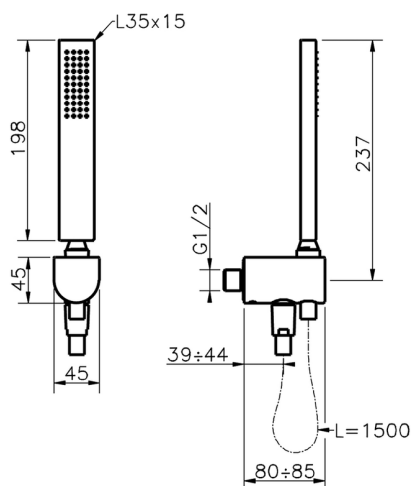

Completo doccia con presa d'acqua SHOWER_SS018870

MODELLO **SS018870**

Completo doccia con presa d'acqua, supporto fisso murale con raccordo 1/2", doccetta monogetto minimalista 35x15 mm Ottone, flessibile liscio SUPREME 150 cm

FINITURE DISPONIBILI

21 21 Cromo

2F 2F Nichel Spazzolato

CARATTERISTICHE

2024-12-22