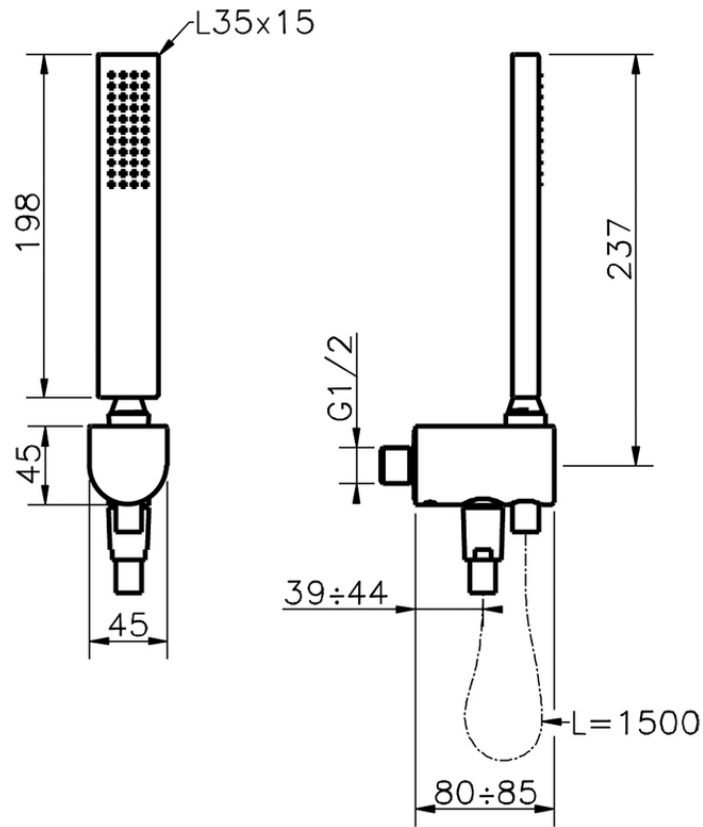

Completo doccia con presa d'acqua SHOWER\_SS018870

SS018870

<https://www.huberitalia.com/completo-doccia-con-presa-dacqua-shower-ss018870>

2024-12-22