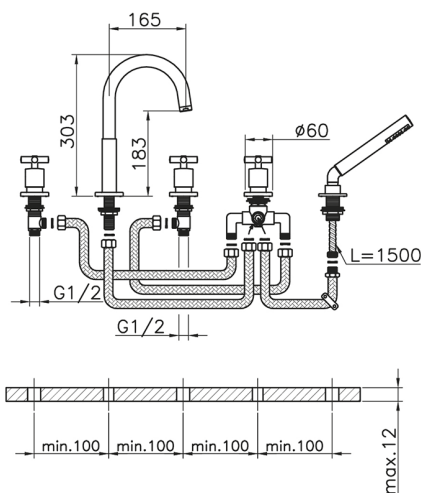

Miscelatore bordo vasca 5 fori SUITE_SU000260

MODELLO **SU000260**

Miscelatore bordo vasca 5 fori, deviatore 2 uscite, doccetta monogetto minimalista D.27 mm ABS, flex estraibile in ottone 150 cm

FINITURE DISPONIBILI

-  **21** 21 Cromo
-  **40** 40 Nero Opaco
-  **2F** 2F Nichel Spazzolato
-  **2W** 2W Oro Spazzolato

CARATTERISTICHE

2025-02-05