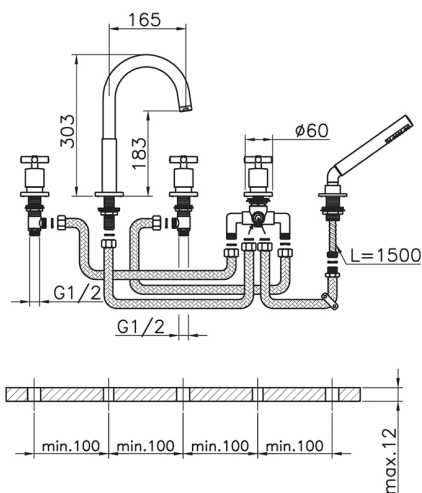

Miscelatore bordo vasca 5 fori SUITE_SU000260

MODELLO **SU000260**

Miscelatore bordo vasca 5 fori, deviatore 2 uscite, doccetta monogetto minimalista D.27 mm ABS, flex estraibile in ottone 150 cm

FINITURE DISPONIBILI

-  **21** 21 Cromo
-  **40** 40 Nero Opaco
-  **2F** 2F Nichel Spazzolato
-  **2W** 2W Oro Spazzolato

CARATTERISTICHE

2025-01-05