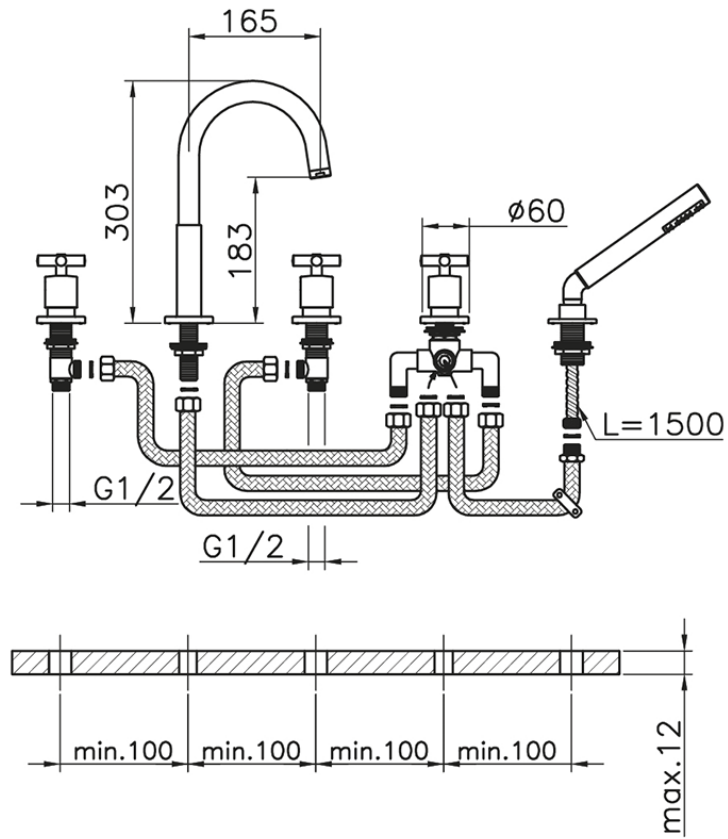

Miscelatore bordo vasca 5 fori SUITE_SU000260

SU000260

<https://www.huberitalia.com/miscelatore-bordo-vasca-5-fori-suite-su000260>

2025-01-05