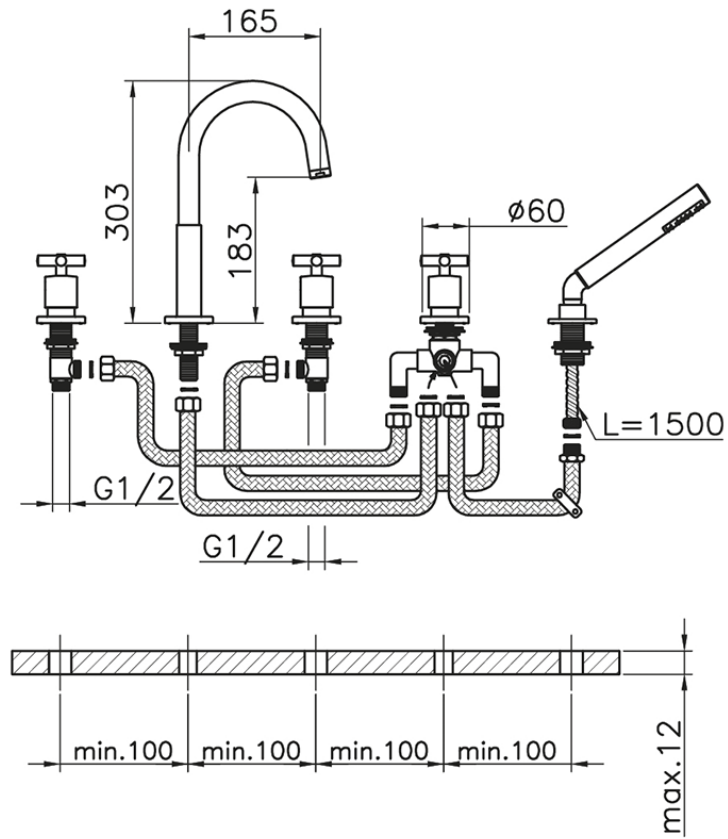

Miscelatore bordo vasca 5 fori SUITE\_SU000260

SU000260

<https://www.huberitalia.com/miscelatore-bordo-vasca-5-fori-suite-su000260>

2025-02-05