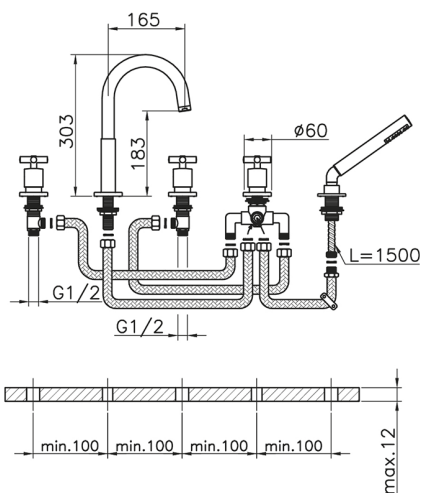

Miscelatore bordo vasca 5 fori SUITE_SU000260

MODELLO **SU000260**

Miscelatore bordo vasca 5 fori, deviatore 2 uscite, doccetta monogetto minimalista D.27 mm ABS, flex estraibile in ottone 150 cm

FINITURE DISPONIBILI

-  **21** 21 Cromo
-  **40** 40 Nero Opaco
-  **2F** 2F Nichel Spazzolato
-  **2W** 2W Oro Spazzolato

CARATTERISTICHE

2025-02-05