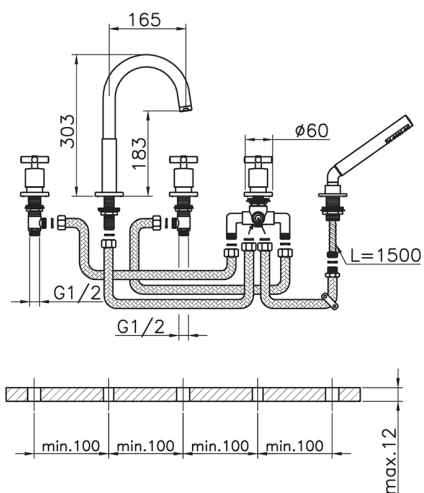

Miscelatore bordo vasca 5 fori SUITE_SU000260

MODELLO **SU000260**

Miscelatore bordo vasca 5 fori, deviatore 2 uscite, doccetta monogetto minimalista D.27 mm ABS, flex estraibile in ottone 150 cm

FINITURE DISPONIBILI

-  **21** 21 Cromo
-  **40** 40 Nero Opaco
-  **2F** 2F Nichel Spazzolato
-  **2W** 2W Oro Spazzolato

CARATTERISTICHE

2025-01-05