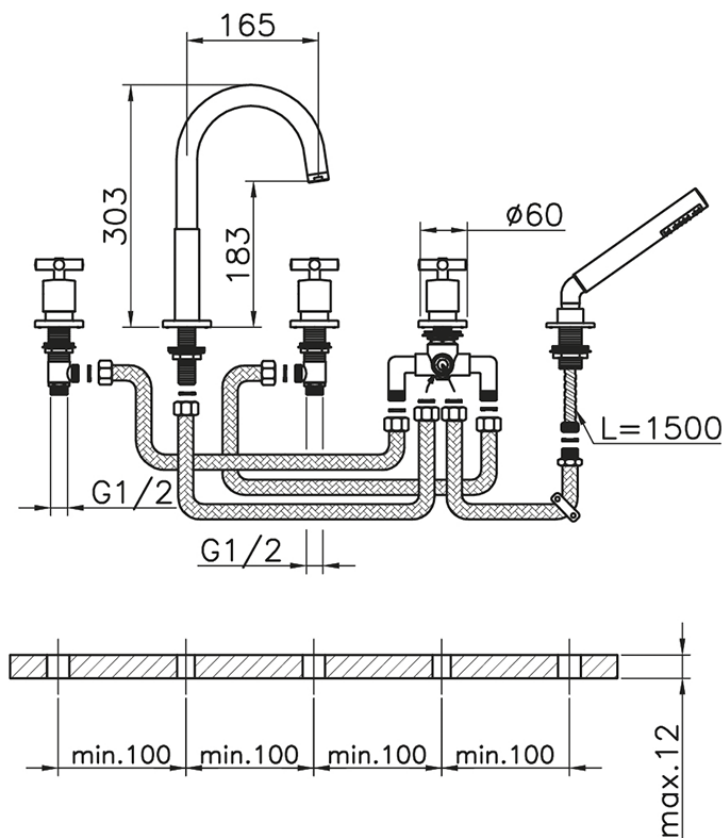

Miscelatore bordo vasca 5 fori SUITE_SU000260

SU000260

<https://www.huberitalia.com/miscelatore-bordo-vasca-5-fori-suite-su000260>

2025-01-05