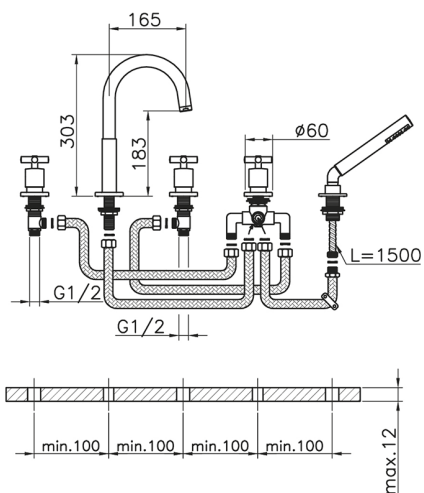

CARATTERISTICHE

2025-02-05