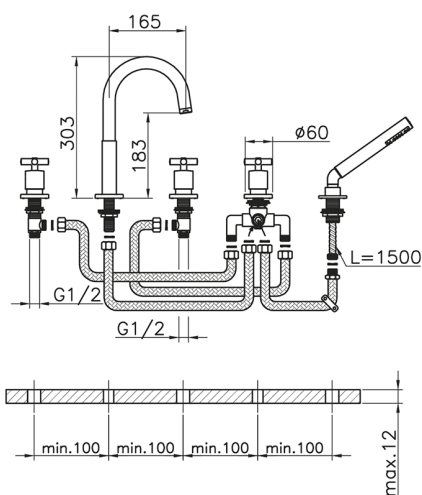

Miscelatore bordo vasca 5 fori SUITE_SU000260

MODELLO **SU000260**

Miscelatore bordo vasca 5 fori, deviatore 2 uscite, doccetta monogetto minimalista D.27 mm ABS, flex estraibile in ottone 150 cm

FINITURE DISPONIBILI

-  **21** 21 Cromo
-  **40** 40 Nero Opaco
-  **2F** 2F Nichel Spazzolato
-  **2W** 2W Oro Spazzolato

CARATTERISTICHE

2025-01-02