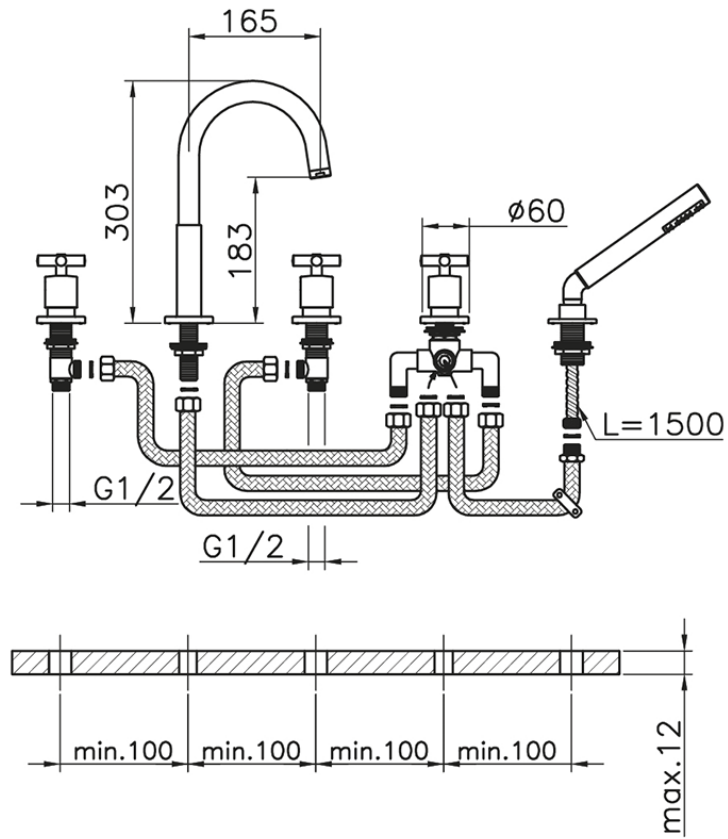

Miscelatore bordo vasca 5 fori SUITE_SU000260

SU000260

<https://www.huberitalia.com/miscelatore-bordo-vasca-5-fori-suite-su000260>

2025-01-02