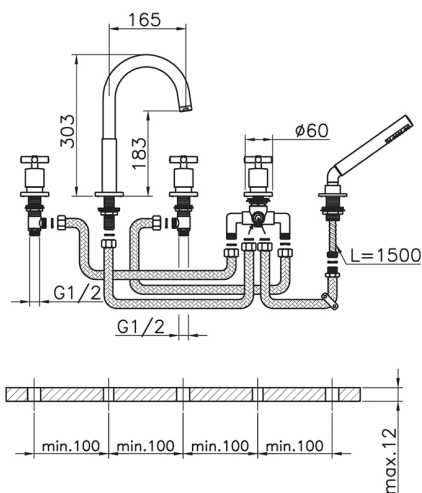

CARATTERISTICHE

2025-02-05