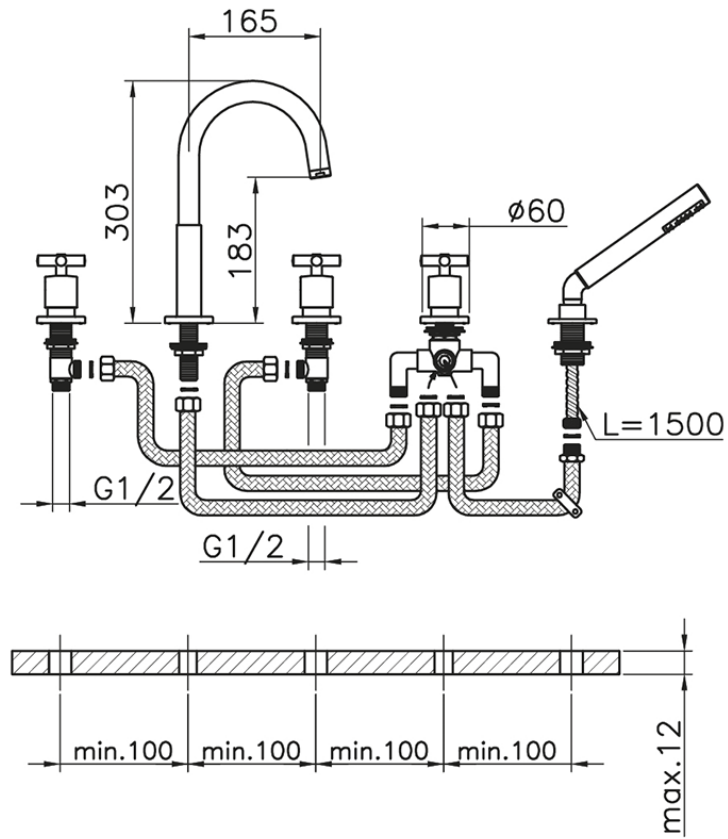

## Miscelatore bordo vasca 5 fori SUITE\_SU000260

SU000260

<https://www.huberitalia.com/miscelatore-bordo-vasca-5-fori-suite-su000260>

2025-01-05