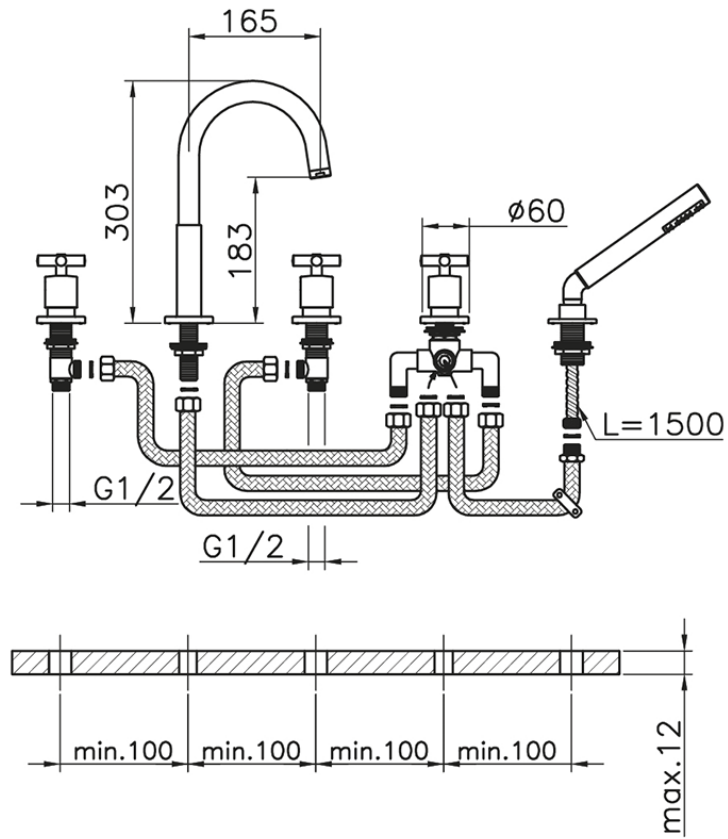

Miscelatore bordo vasca 5 fori SUITE_SU000260

SU000260

<https://www.huberitalia.com/miscelatore-bordo-vasca-5-fori-suite-su000260>

2025-02-05