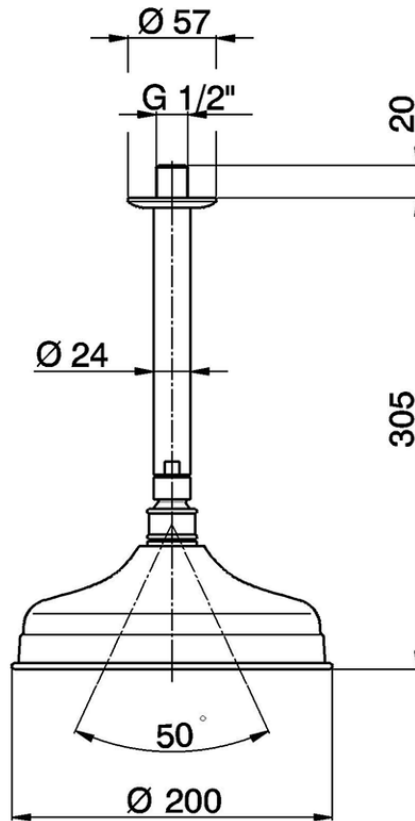

Braccio doccia a soffitto con soffione SHOWER_SS013410

SS013410

<https://huberitalia.com/braccio-doccia-a-soffitto-con-soffione-shower-ss013410>

2024-11-21