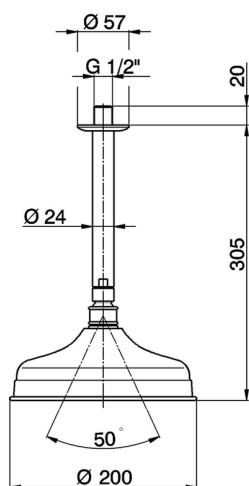

Braccio doccia a soffitto con soffione SHOWER_SS013410

MODELLO **SS013410**

Braccio doccia a soffitto con soffione, soffione tondo
D.200 mm, braccio doccia L.305 mm

FINITURE DISPONIBILI

- **21** 21 Cromo
- **24** 24 Oro
- **27** 27 Vecchio Bronzo
- **2A** 2A Nichel Satinato Spazzolato
- **26** 26 Vecchio Rame

CARATTERISTICHE

2024-11-21