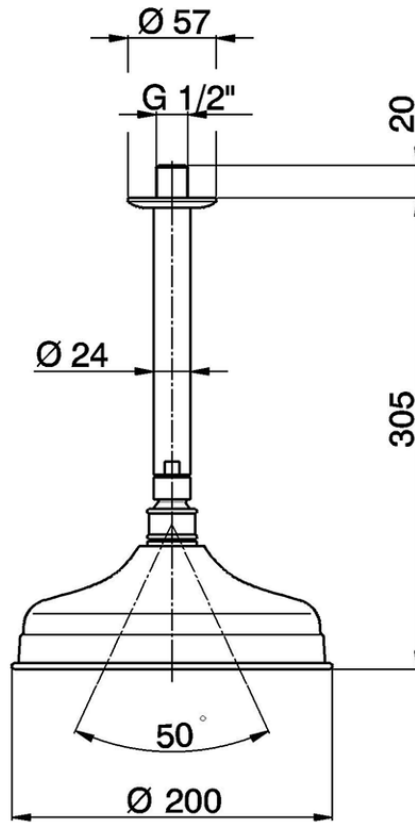

## Braccio doccia a soffitto con soffione SHOWER\_SS013410

SS013410

<https://huberitalia.com/braccio-doccia-a-soffitto-con-soffione-shower-ss013410>

2024-11-21