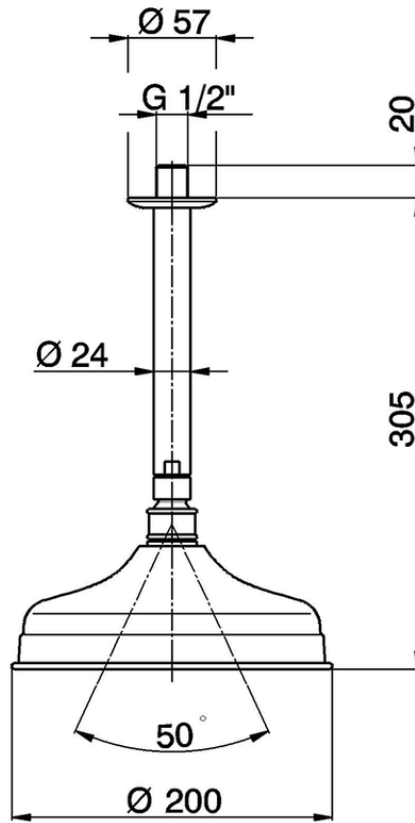

Braccio doccia a soffitto con soffione SHOWER_SS013410

SS013410

<https://huberitalia.com/braccio-doccia-a-soffitto-con-soffione-shower-ss013410>

2024-11-21