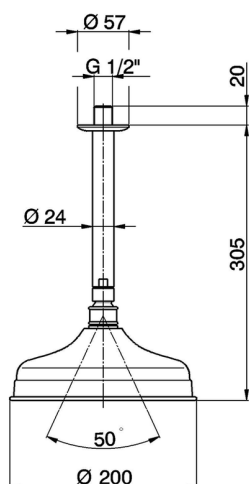

Braccio doccia a soffitto con soffione SHOWER_SS013410

MODELLO **SS013410**

Braccio doccia a soffitto con soffione, soffione tondo
D.200 mm, braccio doccia L.305 mm

FINITURE DISPONIBILI

- **21** 21 Cromo
- **24** 24 Oro
- **27** 27 Vecchio Bronzo
- **2A** 2A Nichel Satinato Spazzolato
- **26** 26 Vecchio Rame

CARATTERISTICHE

2024-11-21