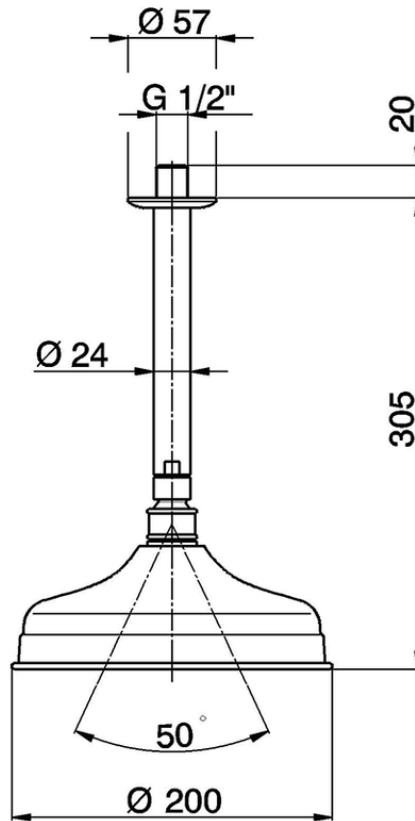

Braccio doccia a soffitto con soffione SHOWER_SS013410

SS013410

<https://huberitalia.com/braccio-doccia-a-soffitto-con-soffione-shower-ss013410>

2024-11-24