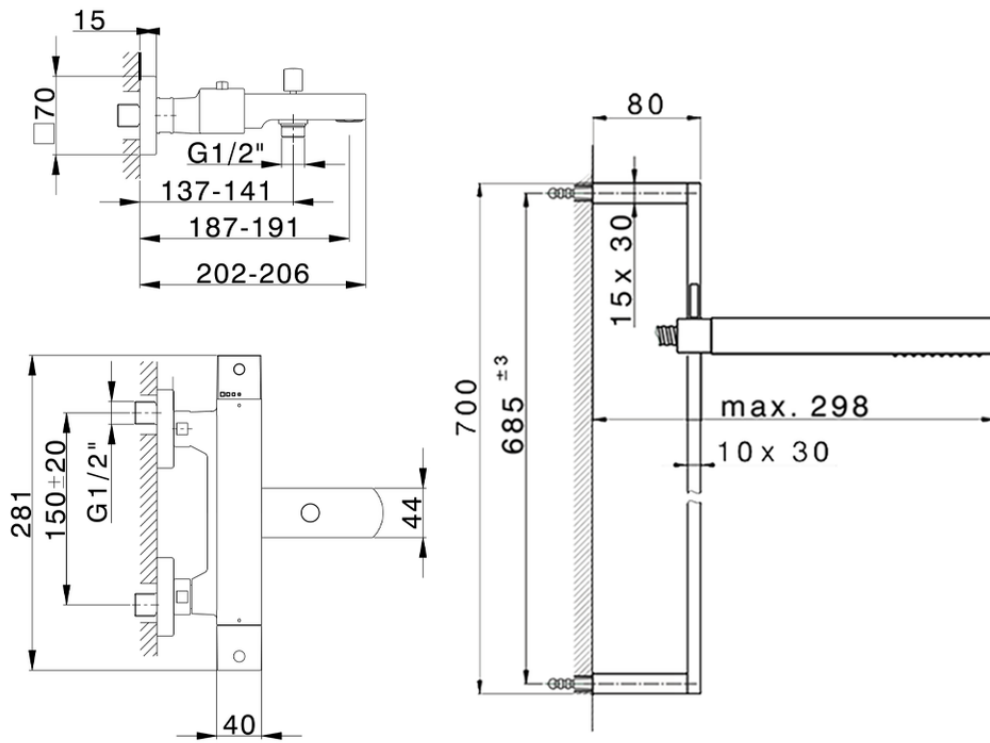

Miscelatore termostatico vasca con saliscendi NUOVA EGO_NES27010

NES27010

<https://huberitalia.com/miscelatore-termostatico-vasca-con-saliscendi-nuova-ego-nes27010>

2024-12-04