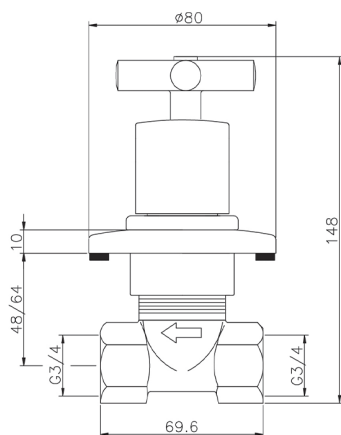

CARATTERISTICHE

Installazione **Incasso**

2025-02-05