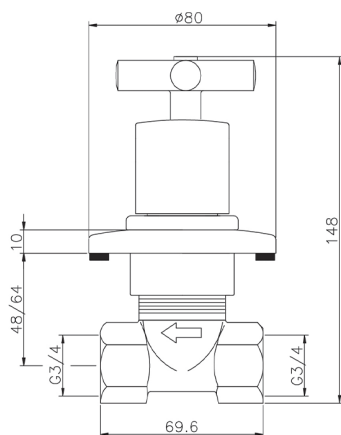

Rubinetto d'arresto incasso SUITE_SU000313

MODELLO **SU000313**

Rubinetto d'arresto incasso, uscita 3/4" F

FINITURE DISPONIBILI

-  **21** 21 Cromo
-  **40** 40 Nero Opaco
-  **2F** 2F Nichel Spazzolato
-  **2W** 2W Oro Spazzolato