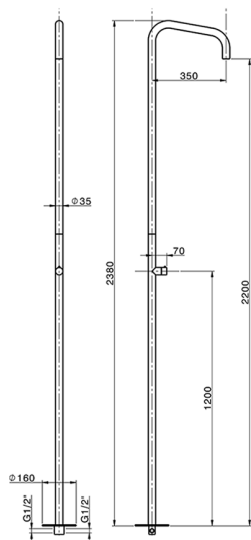

Colonna doccia progressiva outdoor LYNOX_LX005120

MODELLO **LX005120**

Colonna doccia progressiva outdoor, per esterno/interno a pavimento, aeratore getto a pioggia, INOX AISI 316L

FINITURE DISPONIBILI

D1 D1 Inox Spazzolato

CARATTERISTICHE

Ricambio Cartuccia **ZZ9C292000**

Cartuccia Monocomando Progressiva 25 mm

2024-12-04