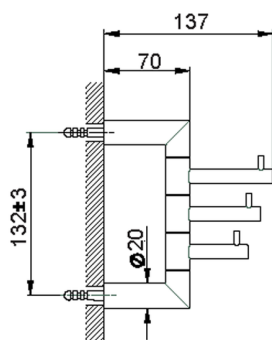

Appendino multiplo ACCESSORI BAGNO_SI090700

MODELLO **SI090700**

Appendino multiplo

FINITURE DISPONIBILI

-  **21** 21 Cromo
-  **2B** 2B Nichel Lucido
-  **2F** 2F Nichel Spazzolato
-  **2P** 2P Oro Rosa
-  **2Q** 2Q Black Titanium
-  **40** 40 Nero Opaco
-  **4Q** 4Q Bianco Opaco

CARATTERISTICHE

Appendino multiplo ACCESSORI BAGNO_SI090700

SI090700

<https://huberitalia.com/appendino-multiplo-accessori-bagno-si090700>

2024-11-23