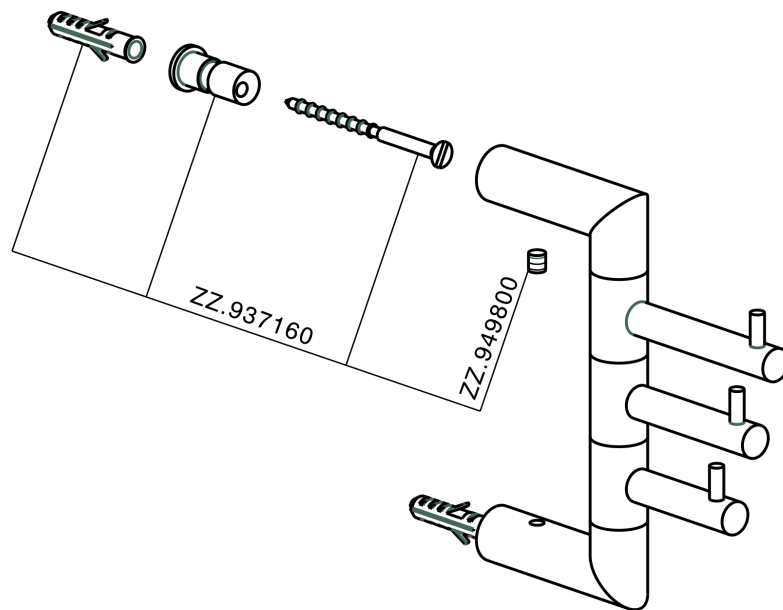

Appendino multiplo ACCESSORI BAGNO_SI090700

MODELLO **SI090700**

Appendino multiplo

FINITURE DISPONIBILI

-  **21** 21 Cromo
-  **2B** 2B Nichel Lucido
-  **2F** 2F Nichel Spazzolato
-  **2P** 2P Oro Rosa
-  **2Q** 2Q Black Titanium
-  **40** 40 Nero Opaco
-  **4Q** 4Q Bianco Opaco

CARATTERISTICHE

Appendino multiplo ACCESSORI BAGNO_SI090700

SI090700

<https://huberitalia.com/appendino-multiplo-accessori-bagno-si090700>

2024-11-21