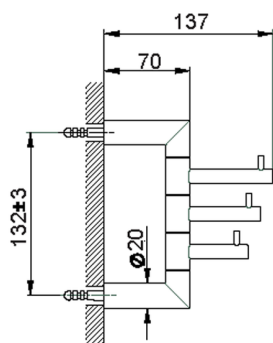

Appendino multiplo ACCESSORI BAGNO_SI090700

MODELLO **SI090700**

Appendino multiplo

FINITURE DISPONIBILI

-  **21** 21 Cromo
-  **2B** 2B Nichel Lucido
-  **2F** 2F Nichel Spazzolato
-  **2P** 2P Oro Rosa
-  **2Q** 2Q Black Titanium
-  **40** 40 Nero Opaco
-  **4Q** 4Q Bianco Opaco

CARATTERISTICHE

Appendino multiplo ACCESSORI BAGNO_SI090700

SI090700

<https://huberitalia.com/appendino-multiplo-accessori-bagno-si090700>

2024-11-21