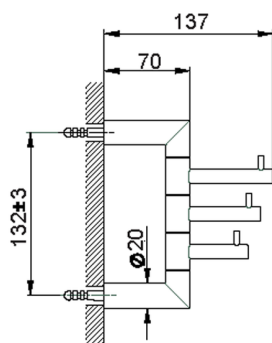

Appendino multiplo ACCESSORI BAGNO_SI090700

MODELLO **SI090700**

Appendino multiplo

FINITURE DISPONIBILI

-  **21** 21 Cromo
-  **2B** 2B Nichel Lucido
-  **2F** 2F Nichel Spazzolato
-  **2P** 2P Oro Rosa
-  **2Q** 2Q Black Titanium
-  **40** 40 Nero Opaco
-  **4Q** 4Q Bianco Opaco

CARATTERISTICHE

Appendino multiplo ACCESSORI BAGNO_SI090700

SI090700

<https://huberitalia.com/appendino-multiplo-accessori-bagno-si090700>

2024-11-23