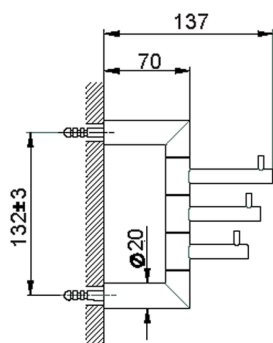

Appendino multiplo ACCESSORI BAGNO_SI090700

MODELLO **SI090700**

Appendino multiplo

FINITURE DISPONIBILI

-  **21** 21 Cromo
-  **2B** 2B Nichel Lucido
-  **2F** 2F Nichel Spazzolato
-  **2P** 2P Oro Rosa
-  **2Q** 2Q Black Titanium
-  **40** 40 Nero Opaco
-  **4Q** 4Q Bianco Opaco

CARATTERISTICHE

Appendino multiplo ACCESSORI BAGNO_SI090700

SI090700

<https://huberitalia.com/appendino-multiplo-accessori-bagno-si090700>

2024-11-23