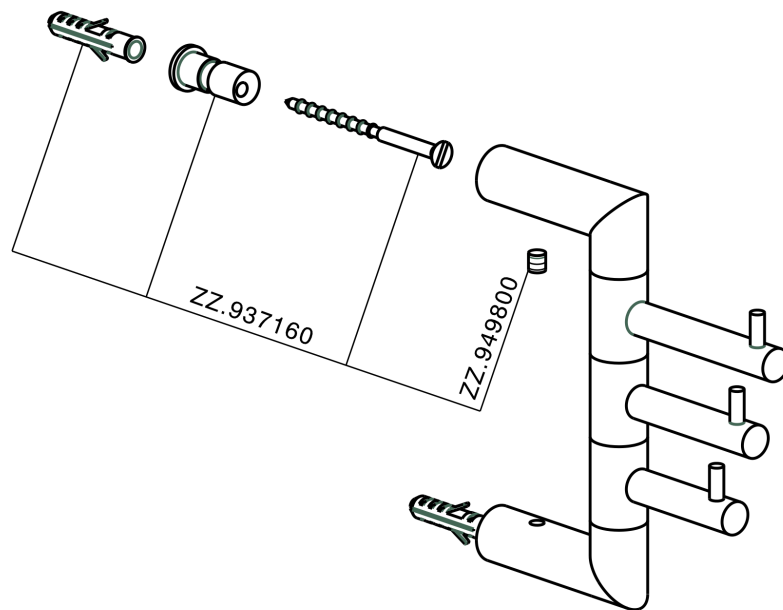

Appendino multiplo ACCESSORI BAGNO_SI090700

MODELLO **SI090700**

Appendino multiplo

FINITURE DISPONIBILI

-  **21** 21 Cromo
-  **2B** 2B Nichel Lucido
-  **2F** 2F Nichel Spazzolato
-  **2P** 2P Oro Rosa
-  **2Q** 2Q Black Titanium
-  **40** 40 Nero Opaco
-  **4Q** 4Q Bianco Opaco

CARATTERISTICHE

Appendino multiplo ACCESSORI BAGNO_SI090700

SI090700

<https://huberitalia.com/appendino-multiplo-accessori-bagno-si090700>

2024-11-23