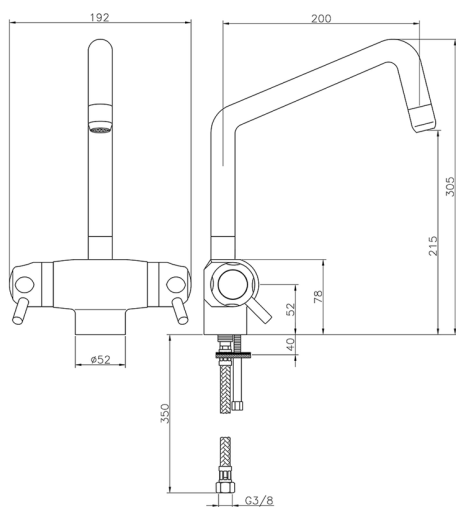

Miscelatore termostatico lavello COLLETTIVITÀ_CPT65010

MODELLO **CPT65010**

Miscelatore termostatico lavello, senza scarico, flex inox G.3/8"

FINITURE DISPONIBILI

21 21 Cromo

CARATTERISTICHE

Ricambio Cartuccia **24.02AB.PL**

Cartuccia Termostatica Plus 12x32

Termostatico

Il Termostatico Huber è il tuo personale gestore dell'acqua che ti aiuta a gestire e controllare acqua ed energia senza sprechi.

2024-12-22