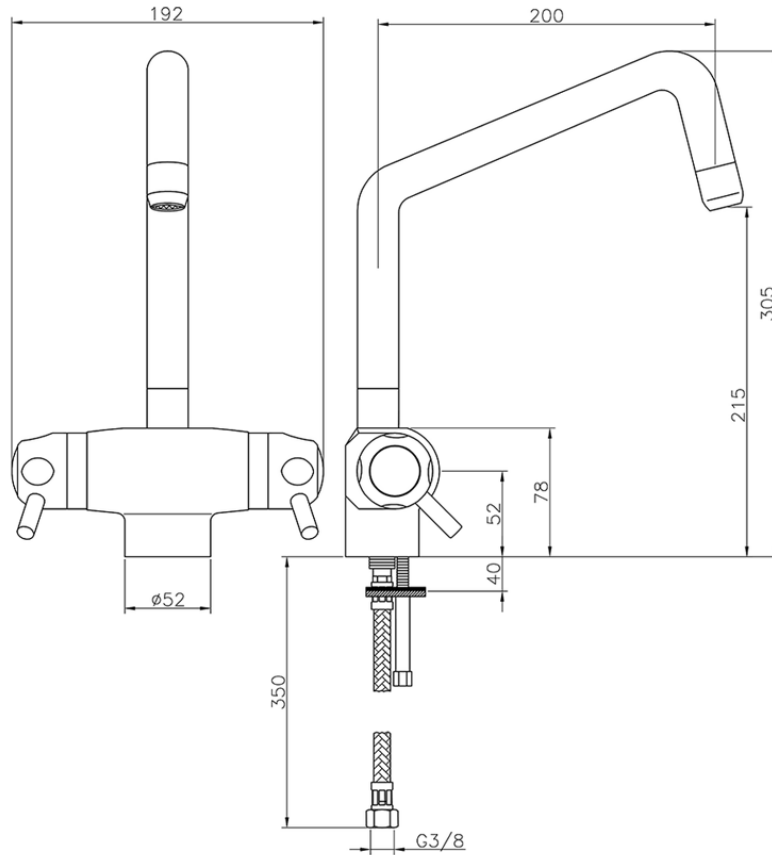

Miscelatore termostatico lavello COLLETTIVITÀ\_CPT65010

CPT65010

<https://www.huberitalia.com/miscelatore-termostatico-lavello-collettivita-cpt65010>

2024-12-22