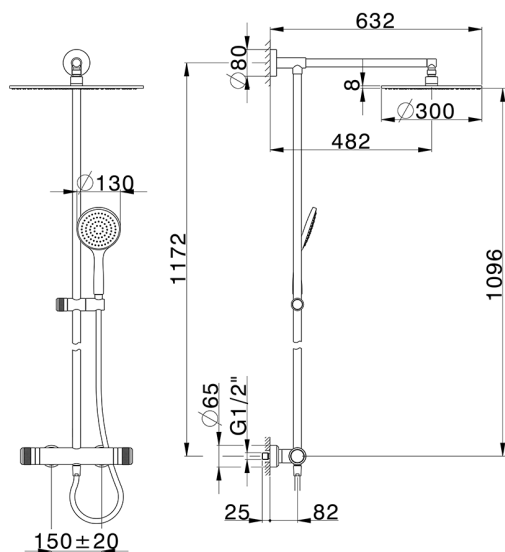

## Colonna doccia termostatica 2 funzioni CHRONOS\_CRC78020

MODELLO **CRC78020**

Colonna doccia termostatica 2 funzioni, devia stop 2 uscite, colonna fissa, supporto doccetta scorrevole, doccetta monogetto Emotion D.130 mm in ABS, soffione tondo D.300 mm sp.8 mm in Ottone, flessibile liscio SUPREME 150 cm

FINITURE DISPONIBILI

-  **21** 21 Cromo
-  **2F** 2F Nichel Spazzolato
-  **2Q** 2Q Black Titanium

CARATTERISTICHE

Ricambio Cartuccia **22.04A.AR - ZZ97279004**

**Cartuccia Termostatica Argo 2 (filtro lungo)**

### DeviaStop

La tecnologia Devia Stop di Huber consente con un semplice movimento rotativo di gestire la portata dell'acqua e di scegliere la modalità d'erogazione (soffione, doccetta a mano).

## Colonna doccia termostatica 2 funzioni CHRONOS\_CRC78020

CRC78020

<https://huberitalia.com/colonna-doccia-termostatica-2-funzioni-chronos-crc78020>

2024-12-04