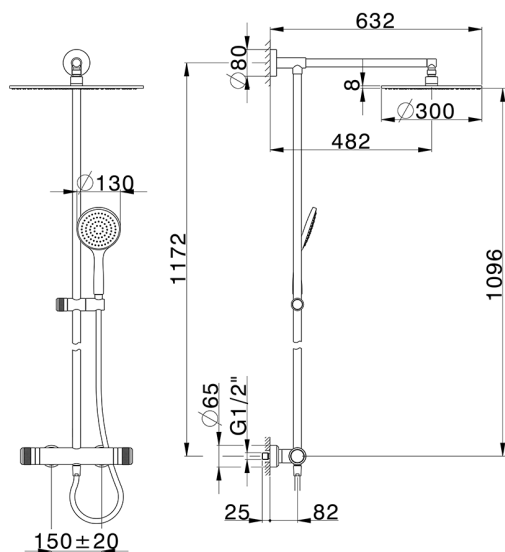

Colonna doccia termostatica 2 funzioni CHRONOS_CRC78020

MODELLO **CRC78020**

Colonna doccia termostatica 2 funzioni, devia stop 2 uscite, colonna fissa, supporto doccetta scorrevole, doccetta monogetto Emotion D.130 mm in ABS, soffione tondo D.300 mm sp.8 mm in Ottone, flessibile liscio SUPREME 150 cm

FINITURE DISPONIBILI

-  **21** 21 Cromo
-  **2F** 2F Nichel Spazzolato
-  **2Q** 2Q Black Titanium

CARATTERISTICHE

Ricambio Cartuccia **22.04A.AR - ZZ97279004**

Cartuccia Termostatica Argo 2 (filtro lungo)

DeviaStop

La tecnologia Devia Stop di Huber consente con un semplice movimento rotativo di gestire la portata dell'acqua e di scegliere la modalità d'erogazione (soffione, doccetta a mano).

SafeTouch

Il sistema SafeTouch Huber mantiene il corpo del miscelatore freddo al tatto durante il funzionamento.

<https://huberitalia.com/colonna-doccia-termostatica-2-funzioni-chronos-crc78020>

2024-12-04