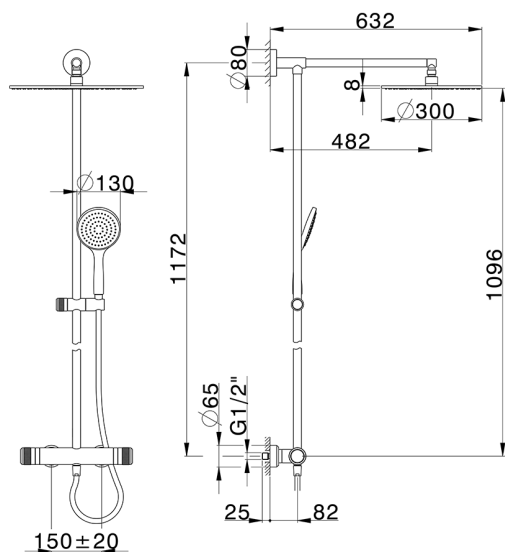

Colonna doccia termostatica 2 funzioni CHRONOS_CRC78020

MODELLO **CRC78020**

Colonna doccia termostatica 2 funzioni, devia stop 2 uscite, colonna fissa, supporto doccetta scorrevole, doccetta monogetto Emotion D.130 mm in ABS, soffione tondo D.300 mm sp.8 mm in Ottone, flessibile liscio SUPREME 150 cm

FINITURE DISPONIBILI

-  **21** 21 Cromo
-  **2F** 2F Nichel Spazzolato
-  **2Q** 2Q Black Titanium

CARATTERISTICHE

Ricambio Cartuccia **22.04A.AR - ZZ97279004**

Cartuccia Termostatica Argo 2 (filtro lungo)

DeviaStop

La tecnologia Devia Stop di Huber consente con un semplice movimento rotativo di gestire la portata dell'acqua e di scegliere la modalità d'erogazione (soffione, doccetta a mano).

SafeTouch

Il sistema SafeTouch Huber mantiene il corpo del miscelatore freddo al tatto durante il funzionamento.

<https://www.huberitalia.com/colonna-doccia-termostatica-2-funzioni-chronos-crc78020>

2024-12-22