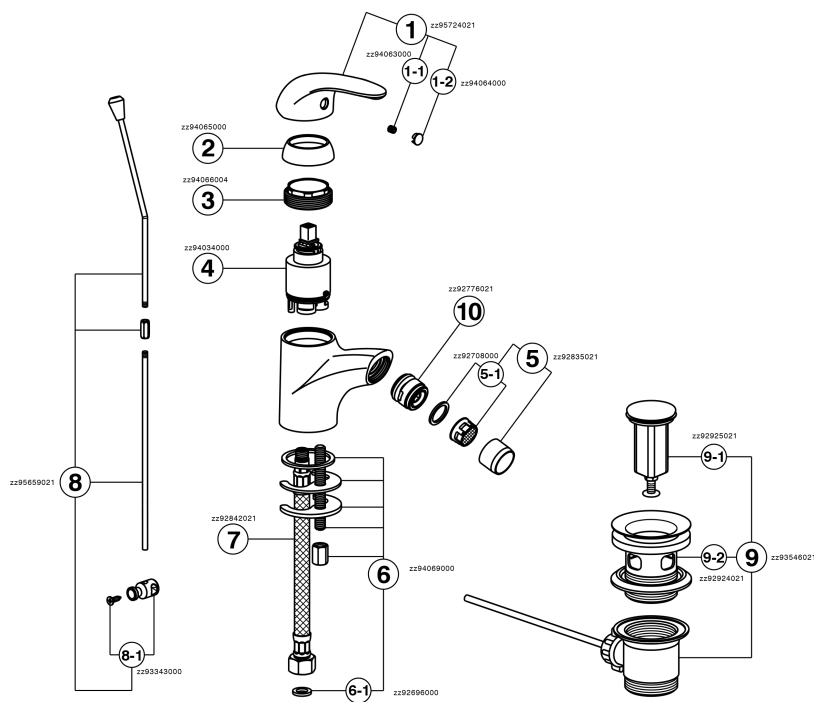

## Miscelatore monocomando bidet NORMA\_NM000551

MODELLO **NM000551**

Miscelatore monocomando bidet, con scarico automatico 1"1/4, flex inox G.3/8"

FINITURE DISPONIBILI

**21** 21 Cromo

CARATTERISTICHE

Ricambio Cartuccia **ZZ94034000**

**Cartuccia Monocomando 35 mm**

## Miscelatore monocomando bidet NORMA\_NM000551

NM000551

<https://www.huberitalia.com/miscelatore-monocomando-bidet-norma-nm000551>

2024-12-22