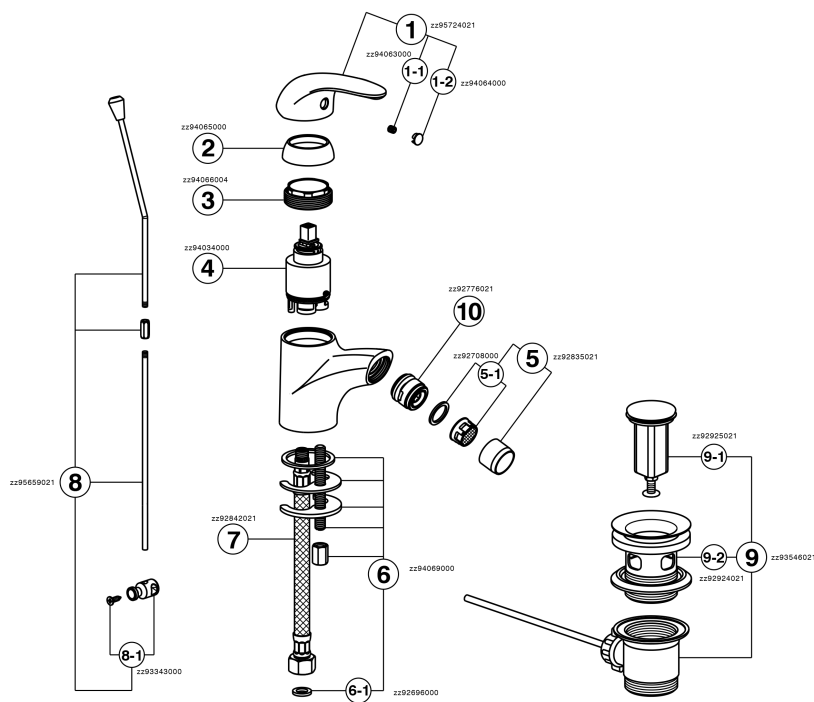

## Miscelatore monocomando bidet NORMA\_NM000551

NM000551

<https://www.huberitalia.com/miscelatore-monocomando-bidet-norma-nm000551>

2024-12-22