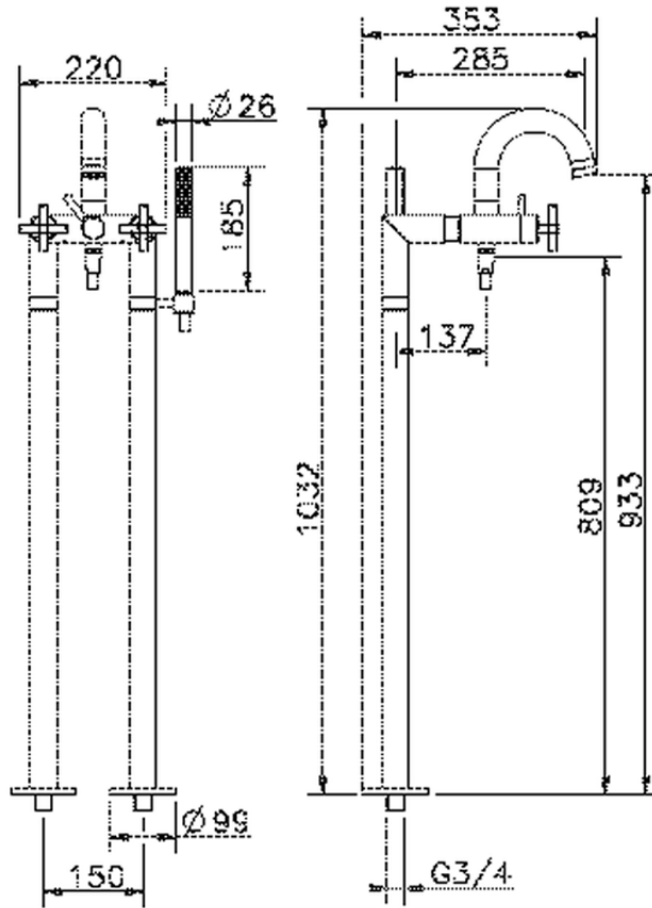

## Miscelatore vasca colonne pavimento SUITE\_SU004200

SU004200

<https://www.huberitalia.com/miscelatore-vasca-colonne-pavimento-suite-su004200>

2024-12-22